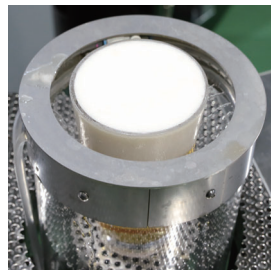

Automation & Solution

匠の技を伝承したビールサーバーロボットが誕生

マスターの注ぐ美味しいビールと同じテイストを提供できます

グラスのピックアップからリンサー、注ぎ、泡足し、泡切り、グラス外面洗浄、提供まですべての作業を行え、ビールの種類によりテイストのチューニングも可能なロボットです。サーバーは瞬冷以外に空冷にも対応可能で、店舗に応じたフルカスタマイズも可能です。

お問い合わせ先
ヴァーヴビジュアルソリューション株式会社
〒600-8813
京都市下京区中堂寺南町 134
京都市リサーチパーク 1 号館 5F 511
TEL 075-925-8548
URL www.verve-vsol.jp